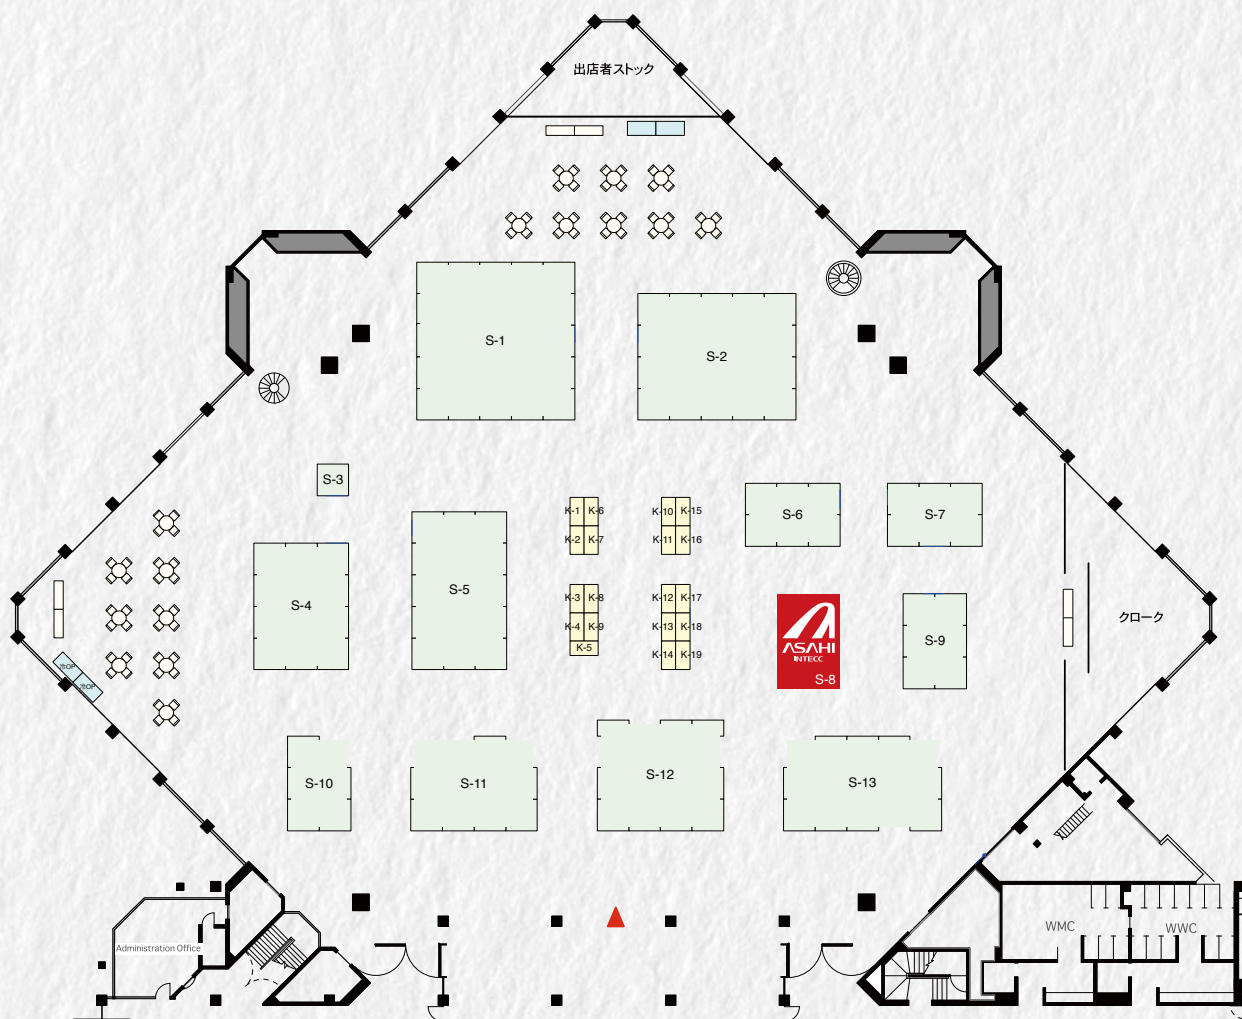

Meet the Expert 4

EXceed CHIKAI to the Next Generation

～ 新たな技術で進化を遂げたガイドワイヤー ～

会場

ME 会場 1

(国立京都国際会館 2F Room I)

座長

昭和大学横浜市北部病院 脳神経外科

寺田友昭 先生

演者

横浜新都市脳神経外科病院 脳神経外科

森本将史 先生

演者

大阪大学 医学部 脳神経外科

中村元 先生

Feel free to visit our booth for the latest product information